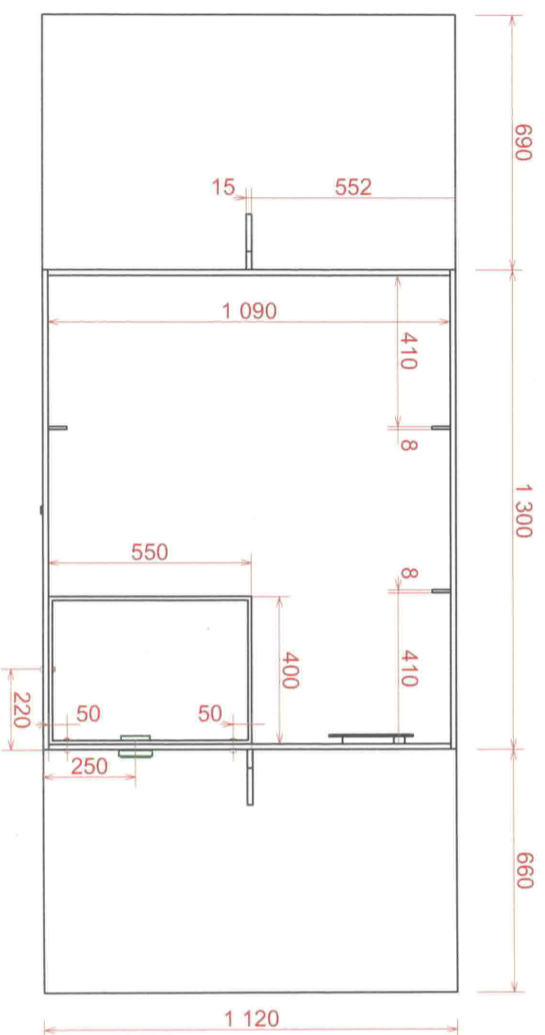

PŮDORYS

TERAS 7 w/ sand + UV

Hledat TP 5 Půdorys ?

Implot: 1136

glas 2,2 w 3

ŘEZA

PŮDORYS STROPU A NÁSTAVBY

Bestillingssmlavaar ?

KRESLIL	ČÍSLO VÝKRESU	P. ČÍSLO	MÉR.
Jerřicha	T005-FN1	2	1:20
SCHVÁLIL	SKELET		
Vilřim			
DATUM			
10/11/2022	TOPOLWATER		