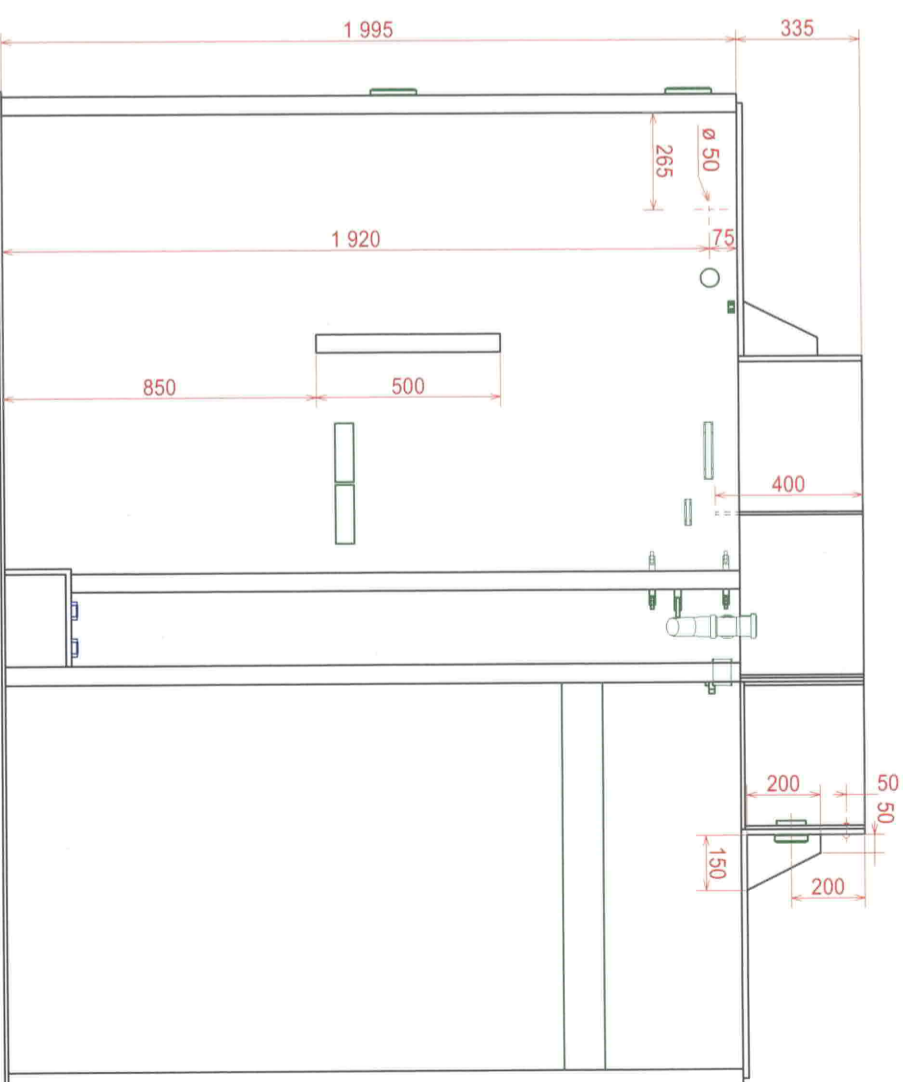

PŮDORYS

TERAS 7 w/ sand + UV

Hledat TP 5 Půdorys ?

Implot: 1136

glas 2,2 w 3

ŘEZA

PŮDORYS STROPU A NÁSTAVBY

Bestillingssmlavaar ?

KRESLIL	ČÍSLO VÝKRESU	P. ČÍSLO	MÉR.
Jerřicha	T005-FN1	2	1:20
SCHVÁLIL	SKELET		
Vilřim			
DATUM			
10/11/2022	TOPOLWATER		