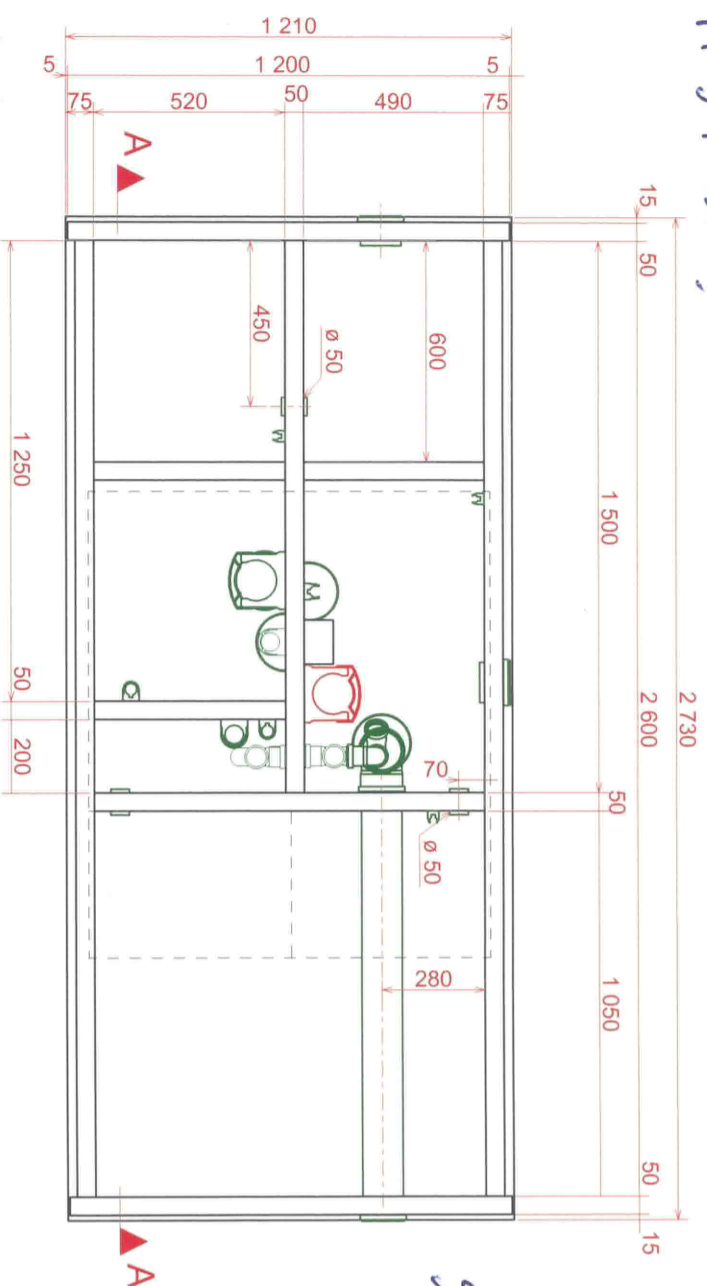

PŮDORYS

TERAS 7 w/ sand + UV

Hledat TP 5 Půdorys ?

Implot: 1136

glas 2,2 w 3

ŘEZA

PŮDORYS STROPU A NÁSTAVBY

Bestillingssmlavaar ?

KRESLIL	ČÍSLO VÝKRESU	P. ČÍSLO	MÉR.
Jerřicha	T005-FN1	2	1:20
SCHVÁLIL	SKELET		
Vilřim			
DATUM			
10/11/2022	TOPOLWATER		