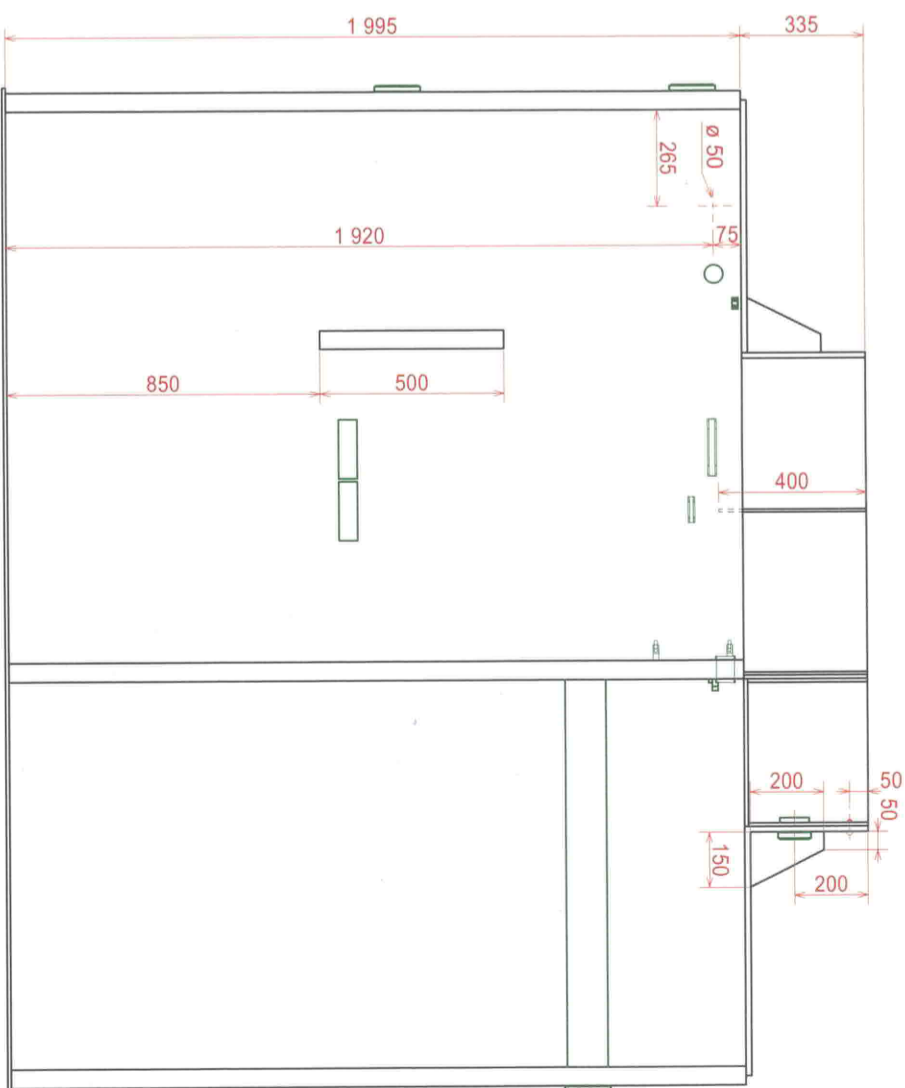

PŮDORYS

HW TP5

TOPAZ 7 0/5and FVV - šort slawlagus REZA

lanlog : 1,36 m³

2,2 m³
slaw

PŮDORYS STROPU A NÁSTAVBY

Bestlingsnummer :

KRESLIL	ČÍSLO VÝKRESU	P. ČÍSLO	MÉR.
Jerřicha SCHVÁLIL	T005-0N1	2	1:20
Vilim DATUM	SKELET		
25/05/2023	TOPOLWATER		