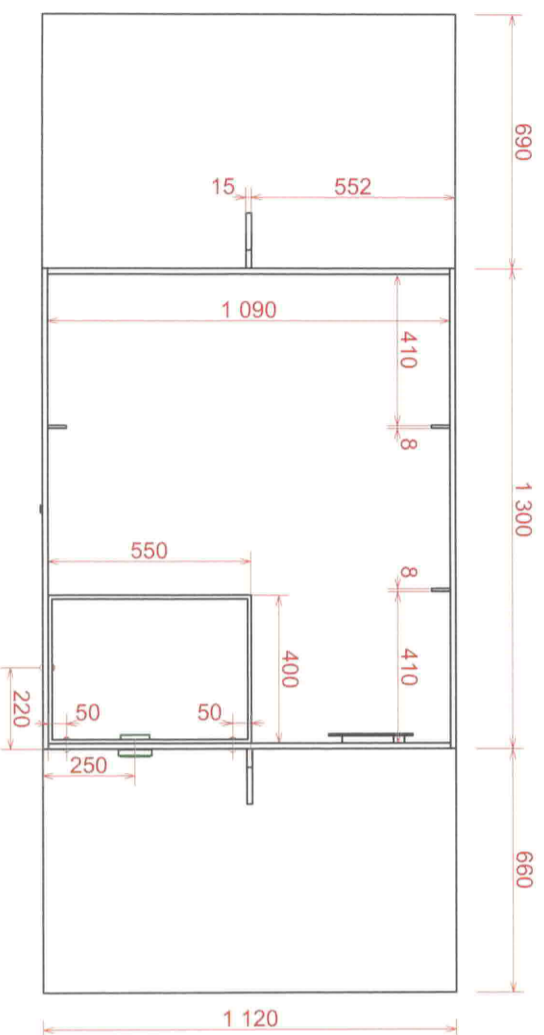

PŮDORYS

HW TP5

TOPAZ 7 0/5and FVV - šort slawlagus REZA

lanlog : 1,36 m³

2,2 m³
slaw

PŮDORYS STROPU A NÁSTAVBY

Bestlingsnummer :

KRESLIL	ČÍSLO VÝKRESU	P. ČÍSLO	MÉR.
Jerřicha SCHVÁLIL	T005-0N1	2	1:20
Vilim DATUM	SKELET		
25/05/2023	TOPOLWATER		