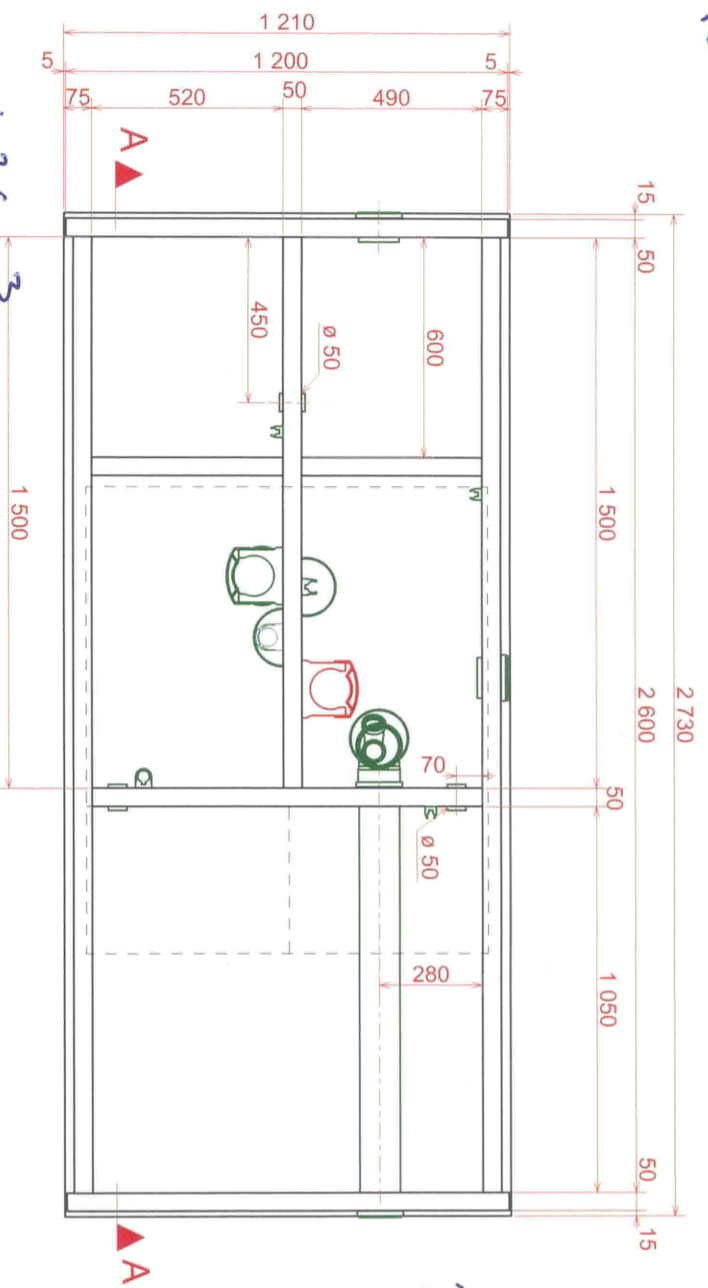

PŮDORYS

HW TP5

TOPAZ 7 0/5and FVV - šort slawlagus REZA

lanlog : 1,36 m³

2,2 m³
slaw

PŮDORYS STROPU A NÁSTAVBY

Bestlingsnummer :

KRESLIL	ČÍSLO VÝKRESU	P. ČÍSLO	MÉR.
Jerřicha SCHVÁLIL	T005-0N1	2	1:20
Vilim DATUM	SKELET		
25/05/2023	TOPOLWATER		