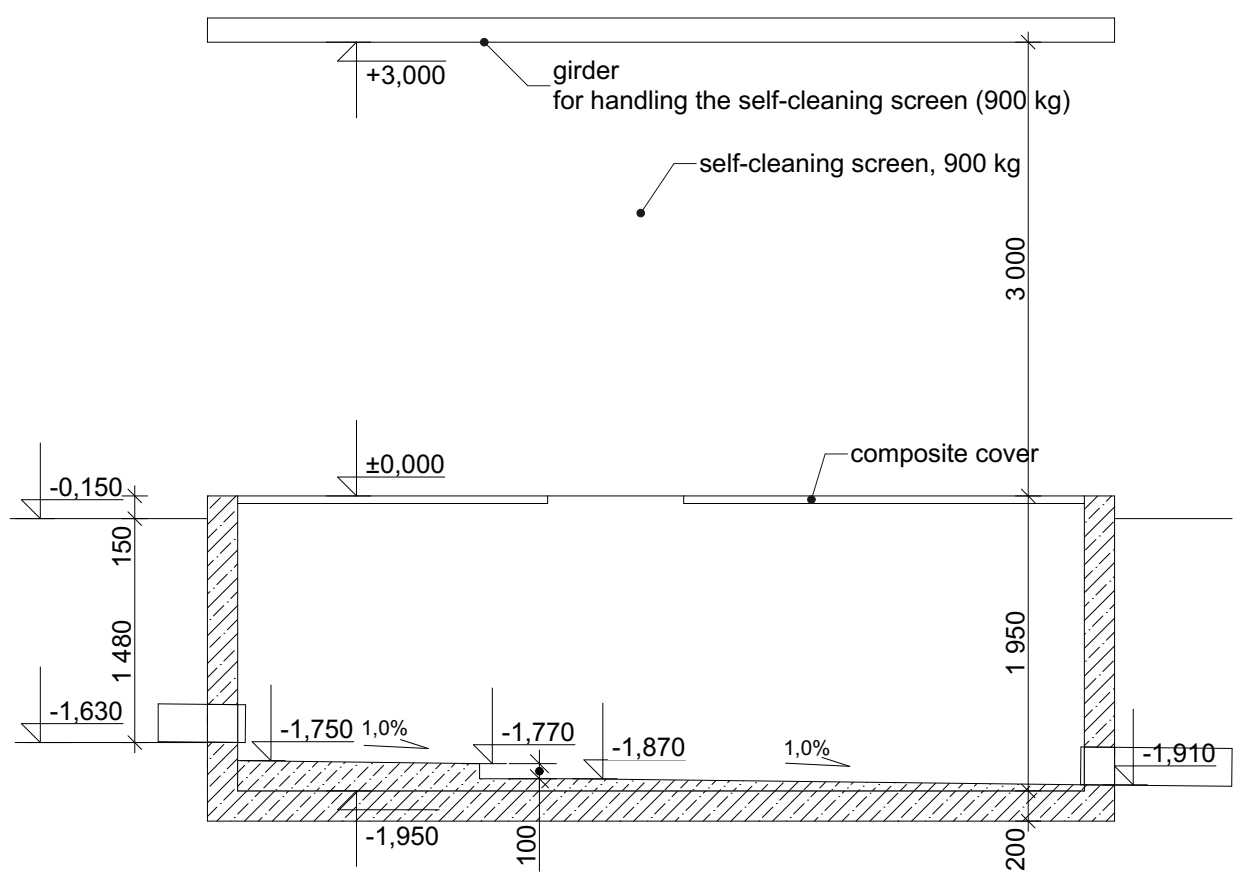

SECTION A/2