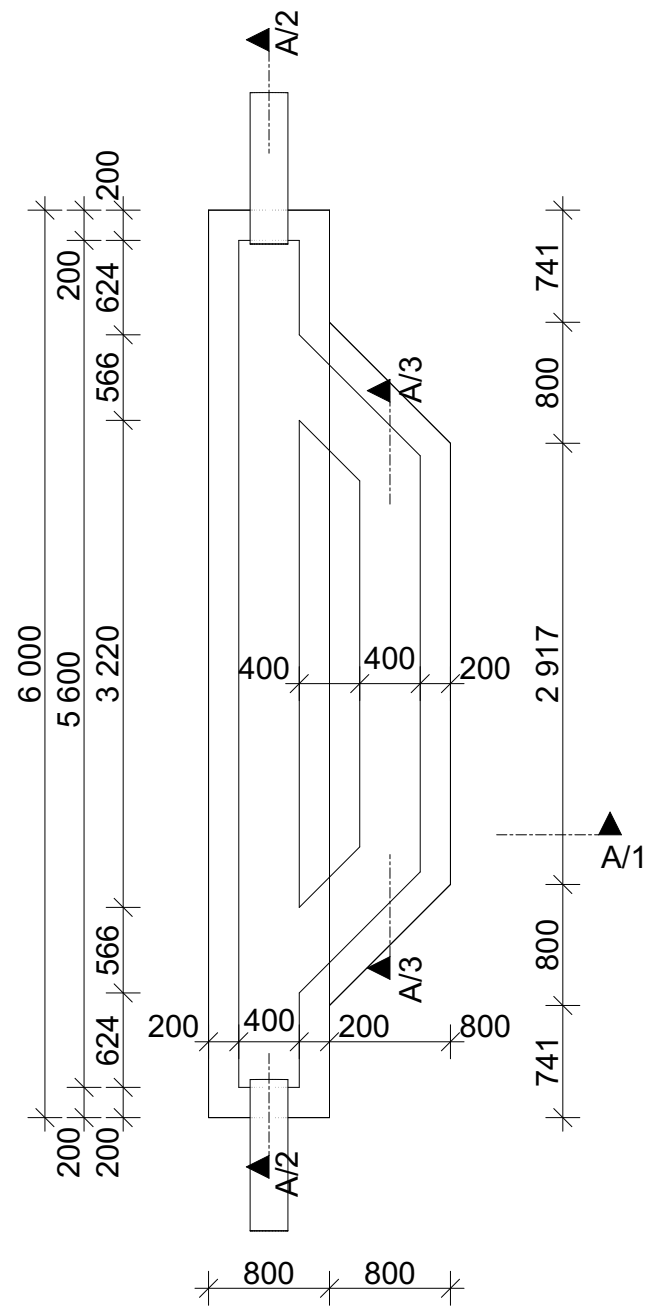

## OVERGROUND - technology

KRESLIL	ČÍSLO VÝKRESU	P. ČÍSLO	MĚŘ.
VILÍM	Mechanical screen Underground	1/5	1:50
SCHVÁLIL			
DATUM	NÁZEV 4 x TOPAS PLUS 400 NOR 21VZ0101_0607 21VZ0101_0608		
22.04.21			

### OVERGROUND - technology

KRESLIL	ČÍSLO VÝKRESU	P. ČÍSLO	MĚŘ.
VILÍM	Mechanical screen Overground	2/5	1:50
SCHVÁLIL			
DATUM	NÁZEV 4 x TOPAS PLUS 400 NOR 21VZ0101_0607 21VZ0101_0608		
22.04.21			

KRESLIL	ČÍSLO VÝKRESU	P. ČÍSLO	MĚŘ.
VILÍM	<b>Mechanical screen Section A1</b>	3/5	1:50
SCHVÁLIL			
	<b>NÁZEV</b> <b>4 x TOPAS PLUS 400 NOR</b> <b>21VZ0101_0607</b> <b>21VZ0101_0608</b>		
DATUM			
22.04.21			

### SECTION A/2

KRESLIL	ČÍSLO VÝKRESU	P. ČÍSLO	MĚŘ.
VILÍM	Mechanical screen Section A2	4/5	1:50
SCHVÁLIL			
DATUM	NÁZEV 4 x TOPAS PLUS 400 NOR 21VZ0101_0607 21VZ0101_0608		
22.04.21			

### SECTION A/3

KRESLIL	ČÍSLO VÝKRESU	P. ČÍSLO	MĚŘ.
VILÍM	Mechanical screen Section A3	5/5	1:50
SCHVÁLIL			
DATUM	NÁZEV 4 x TOPAS PLUS 400 NOR 21VZ0101_0607 21VZ0101_0608		
22.04.21			