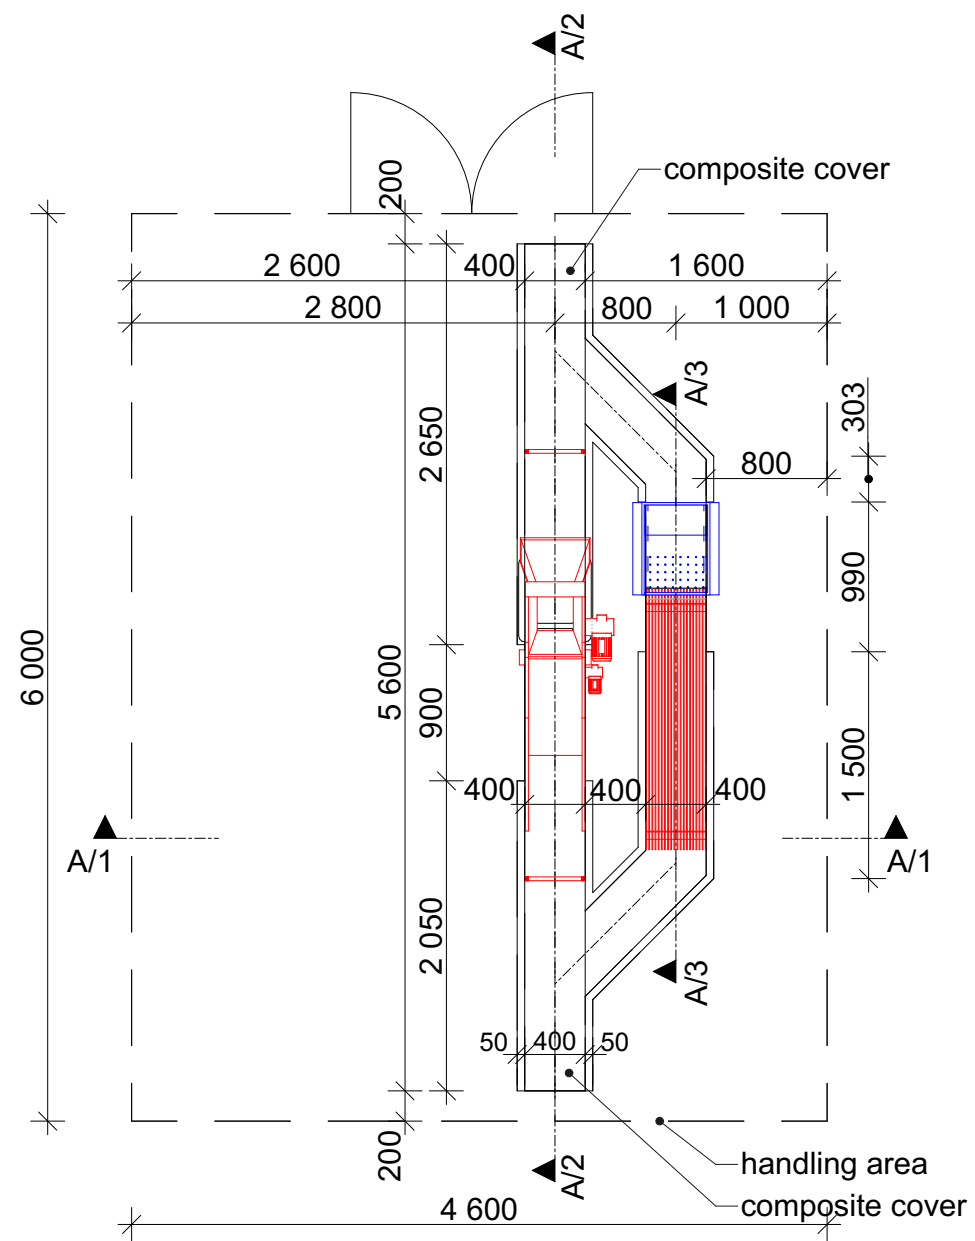

## OVERGROUND - technology

KRESLIL	ČÍSLO VÝKRESU	P. ČÍSLO	MĚŘ.
VILÍM	Mechanical screen Underground	1/5	1:50
SCHVÁLIL			
DATUM	NÁZEV 4 x TOPAS PLUS 400 NOR 21VZ0101_0607 21VZ0101_0608		
22.04.21			

### OVERGROUND - technology

KRESLIL	ČÍSLO VÝKRESU	P. ČÍSLO	MĚŘ.
VILÍM	Mechanical screen Overground	2/5	1:50
SCHVÁLIL			
DATUM	NÁZEV 4 x TOPAS PLUS 400 NOR 21VZ0101_0607 21VZ0101_0608		
22.04.21			

KRESLIL	ČÍSLO VÝKRESU	P. ČÍSLO	MĚŘ.
VILÍM	<b>Mechanical screen Section A1</b>	3/5	1:50
SCHVÁLIL			
	<b>NÁZEV</b> <b>4 x TOPAS PLUS 400 NOR</b> <b>21VZ0101_0607</b> <b>21VZ0101_0608</b>		
DATUM			
22.04.21			

### SECTION A/2

KRESLIL	ČÍSLO VÝKRESU	P. ČÍSLO	MĚŘ.
VILÍM	Mechanical screen Section A2	4/5	1:50
SCHVÁLIL			
DATUM	NÁZEV 4 x TOPAS PLUS 400 NOR 21VZ0101_0607 21VZ0101_0608		
22.04.21			

### SECTION A/3

KRESLIL	ČÍSLO VÝKRESU	P. ČÍSLO	MĚŘ.
VILÍM	Mechanical screen Section A3	5/5	1:50
SCHVÁLIL			
DATUM	NÁZEV 4 x TOPAS PLUS 400 NOR 21VZ0101_0607 21VZ0101_0608		
22.04.21			