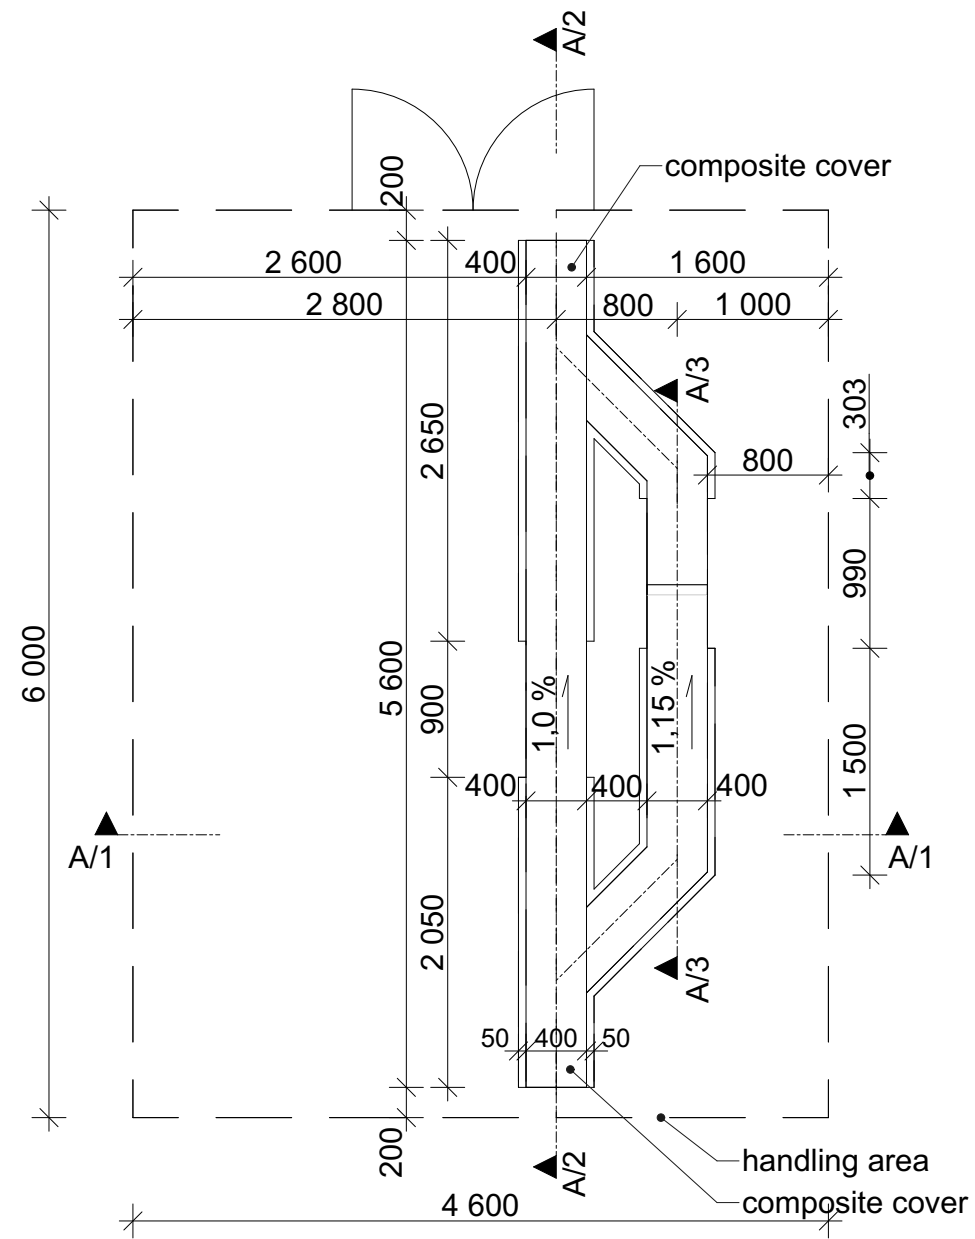

## OVERGROUND - technology

KRESLIL	ČÍSLO VÝKRESU	P. ČÍSLO	MĚŘ.
VILÍM	Mechanical screen Underground	1/5	1:50
SCHVÁLIL			
DATUM	NÁZEV 4 x TOPAS PLUS 400 NOR 21VZ0101_0607 21VZ0101_0608		
22.04.21			

### OVERGROUND - technology

KRESLIL	ČÍSLO VÝKRESU	P. ČÍSLO	MĚŘ.
VILÍM	Mechanical screen Overground	2/5	1:50
SCHVÁLIL			
DATUM	NÁZEV 4 x TOPAS PLUS 400 NOR 21VZ0101_0607 21VZ0101_0608		
22.04.21			

KRESLIL	ČÍSLO VÝKRESU	P. ČÍSLO	MĚŘ.
VILÍM	<b>Mechanical screen Section A1</b>	3/5	1:50
SCHVÁLIL			
	<b>NÁZEV</b> <b>4 x TOPAS PLUS 400 NOR</b> <b>21VZ0101_0607</b> <b>21VZ0101_0608</b>		
DATUM			
22.04.21			

### SECTION A/2

KRESLIL	ČÍSLO VÝKRESU	P. ČÍSLO	MĚŘ.
VILÍM	Mechanical screen Section A2	4/5	1:50
SCHVÁLIL			
DATUM	NÁZEV 4 x TOPAS PLUS 400 NOR 21VZ0101_0607 21VZ0101_0608		
22.04.21			

### SECTION A/3

KRESLIL	ČÍSLO VÝKRESU	P. ČÍSLO	MĚŘ.
VILÍM	Mechanical screen Section A3	5/5	1:50
SCHVÁLIL			
DATUM	NÁZEV 4 x TOPAS PLUS 400 NOR 21VZ0101_0607 21VZ0101_0608		
22.04.21			