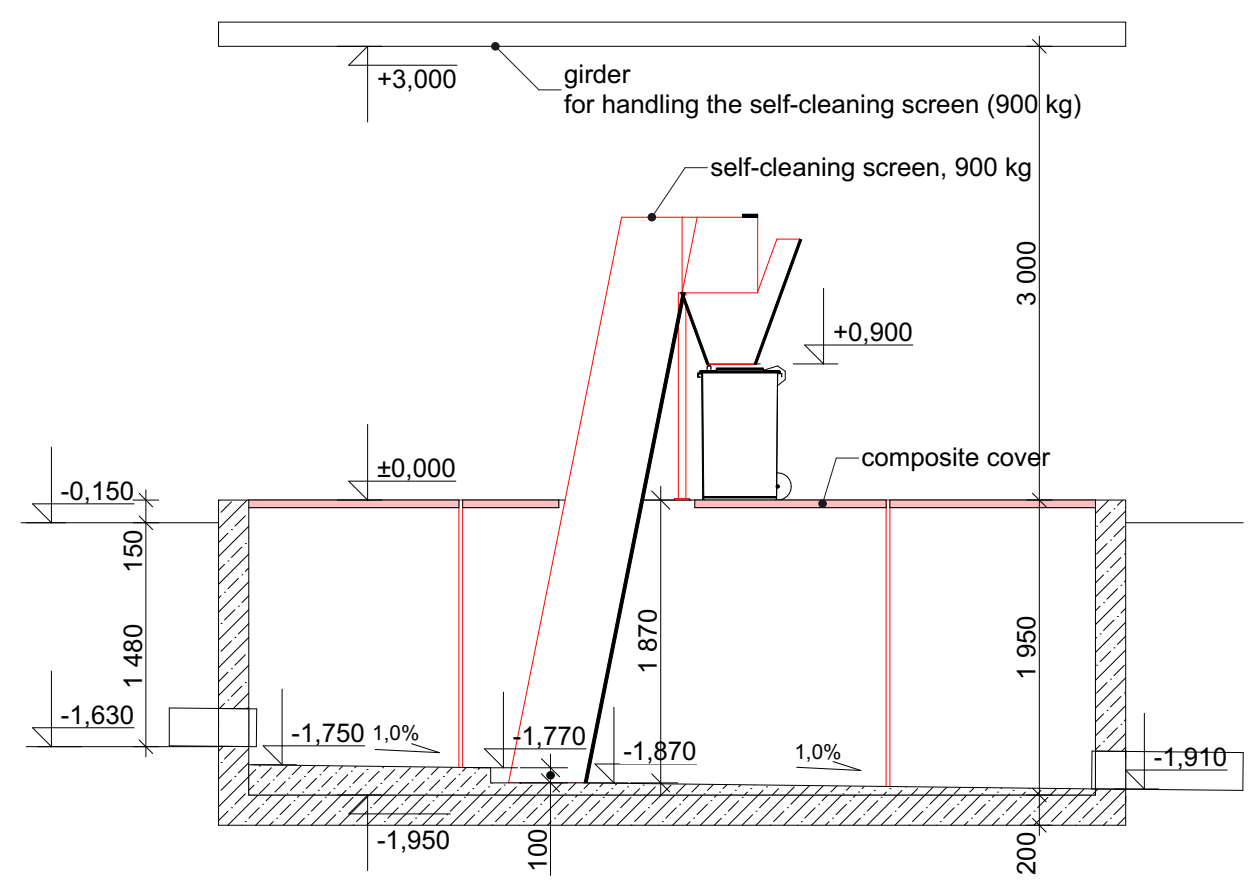

SECTION A/2

KRESLIL	ČÍSLO VÝKRESU	P. ČÍSLO	MĚŘ.
VILÍM	Mechanical screen Section A2	4/5	1:50
SCHVÁLIL			
DATUM	NÁZEV 4 x TOPAS PLUS 400 NOR 21VZ0101_0607 21VZ0101_0608		
22.04.21