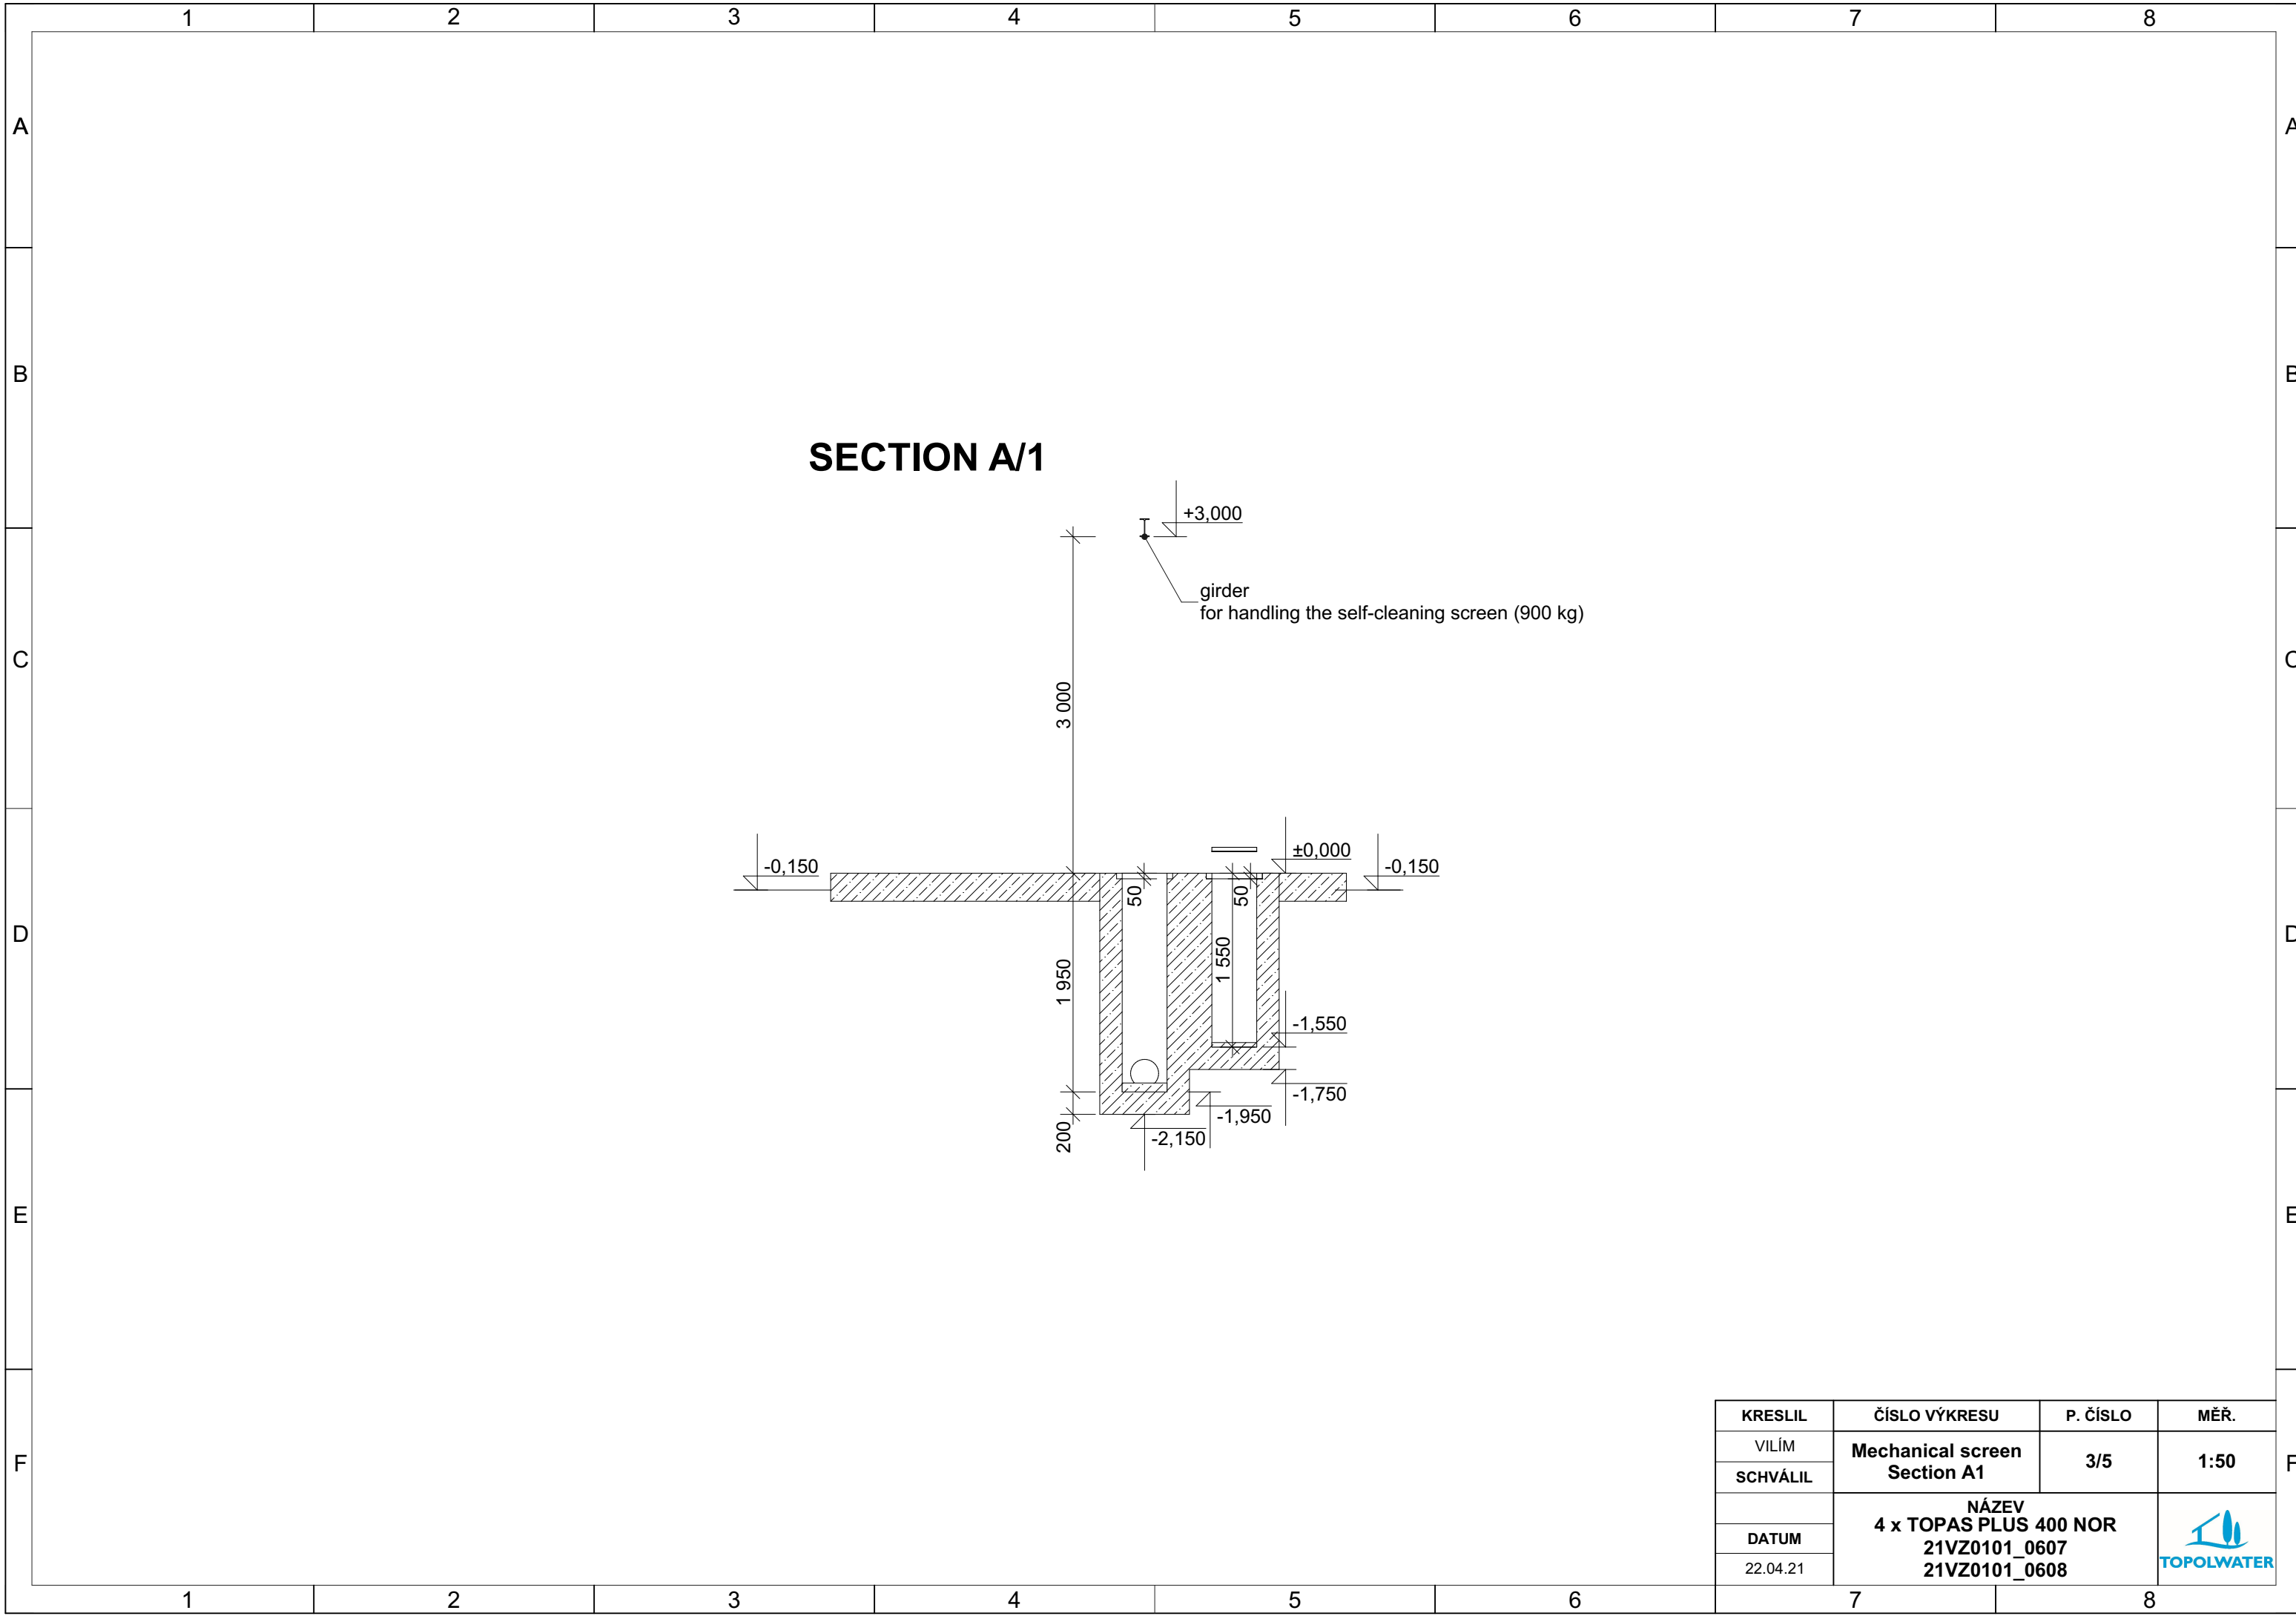

## OVERGROUND - technology

KRESLIL	ČÍSLO VÝKRESU	P. ČÍSLO	MĚŘ.
VILÍM	Mechanical screen Underground	1/5	1:50
SCHVÁLIL			
DATUM	NÁZEV 4 x TOPAS PLUS 400 NOR 21VZ0101_0607 21VZ0101_0608		
22.04.21			

### OVERGROUND - technology

KRESLIL	ČÍSLO VÝKRESU	P. ČÍSLO	MĚŘ.
VILÍM	Mechanical screen Overground	2/5	1:50
SCHVÁLIL			
DATUM	NÁZEV 4 x TOPAS PLUS 400 NOR 21VZ0101_0607 21VZ0101_0608		
22.04.21			

KRESLIL	ČÍSLO VÝKRESU	P. ČÍSLO	MĚŘ.
VILÍM	<b>Mechanical screen Section A1</b>	3/5	1:50
SCHVÁLIL			
	<b>NÁZEV</b> <b>4 x TOPAS PLUS 400 NOR</b> <b>21VZ0101_0607</b> <b>21VZ0101_0608</b>		
DATUM			
22.04.21			

### SECTION A/2

KRESLIL	ČÍSLO VÝKRESU	P. ČÍSLO	MĚŘ.
VILÍM	Mechanical screen Section A2	4/5	1:50
SCHVÁLIL			
DATUM	NÁZEV 4 x TOPAS PLUS 400 NOR 21VZ0101_0607 21VZ0101_0608		
22.04.21			