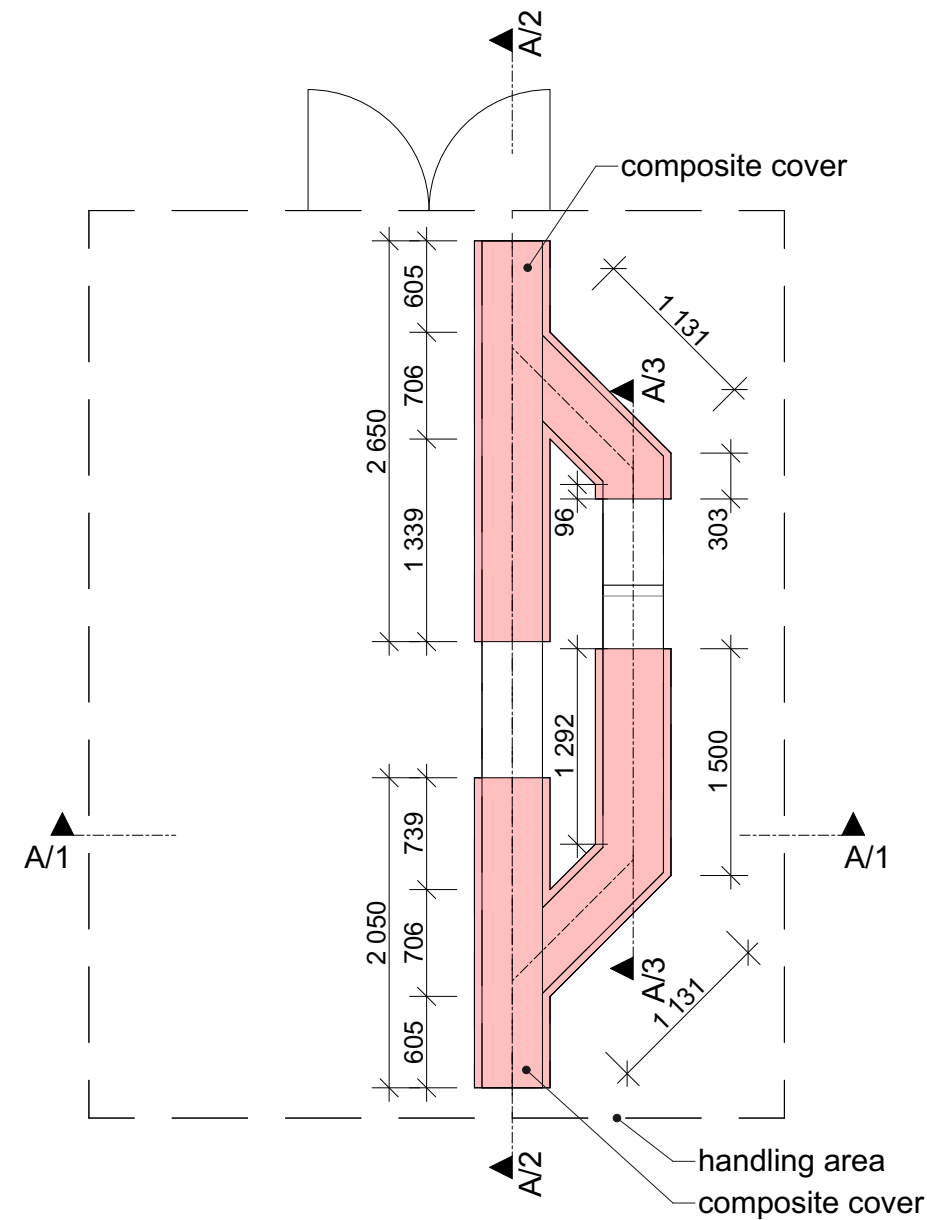

## OVERGROUND - technology

KRESLIL	ČÍSLO VÝKRESU	P. ČÍSLO	MĚŘ.
VILÍM	Mechanical screen Underground	1/5	1:50
SCHVÁLIL			
DATUM	NÁZEV 4 x TOPAS PLUS 400 NOR 21VZ0101_0607 21VZ0101_0608		
22.04.21			

### OVERGROUND - technology

KRESLIL	ČÍSLO VÝKRESU	P. ČÍSLO	MĚŘ.
VILÍM	Mechanical screen Overground	2/5	1:50
SCHVÁLIL			
DATUM	NÁZEV 4 x TOPAS PLUS 400 NOR 21VZ0101_0607 21VZ0101_0608		
22.04.21			

KRESLIL	ČÍSLO VÝKRESU	P. ČÍSLO	MĚŘ.
VILÍM	<b>Mechanical screen Section A1</b>	3/5	1:50
SCHVÁLIL			
	<b>NÁZEV</b> <b>4 x TOPAS PLUS 400 NOR</b> <b>21VZ0101_0607</b> <b>21VZ0101_0608</b>		
DATUM			
22.04.21			

### SECTION A/2

KRESLIL	ČÍSLO VÝKRESU	P. ČÍSLO	MĚŘ.
VILÍM	Mechanical screen Section A2	4/5	1:50
SCHVÁLIL			
DATUM	NÁZEV 4 x TOPAS PLUS 400 NOR 21VZ0101_0607 21VZ0101_0608		
22.04.21			