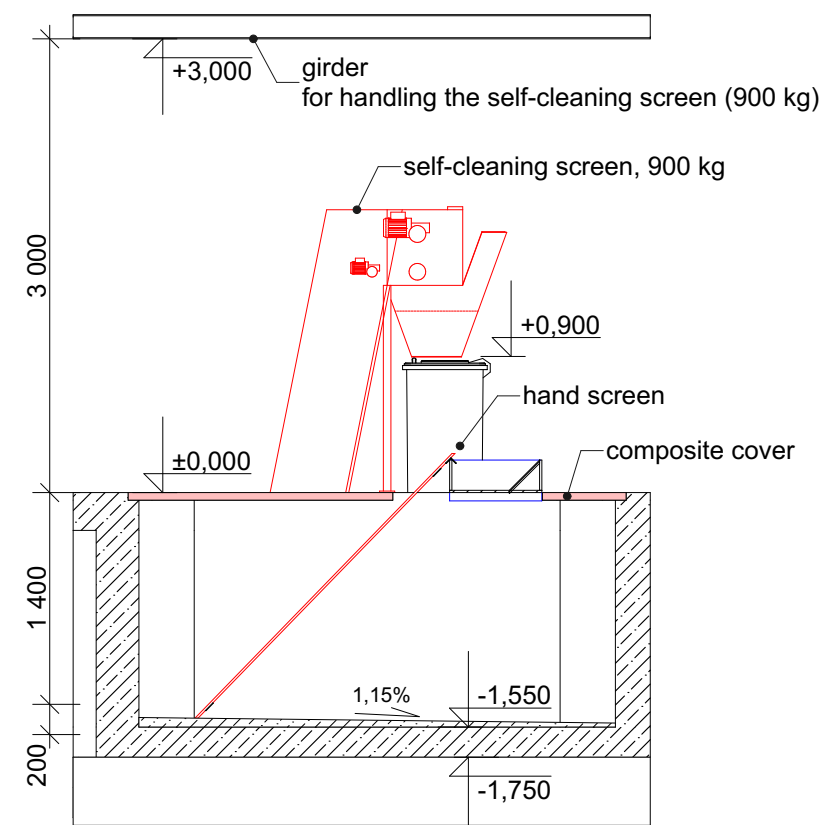

SECTION A/3

KRESLIL	ČÍSLO VÝKRESU	P. ČÍSLO	MĚŘ.
VILÍM	Mechanical screen Section A3	5/5	1:50
SCHVÁLIL			
DATUM	NÁZEV 4 x TOPAS PLUS 400 NOR 21VZ0101_0607 21VZ0101_0608		
22.04.21