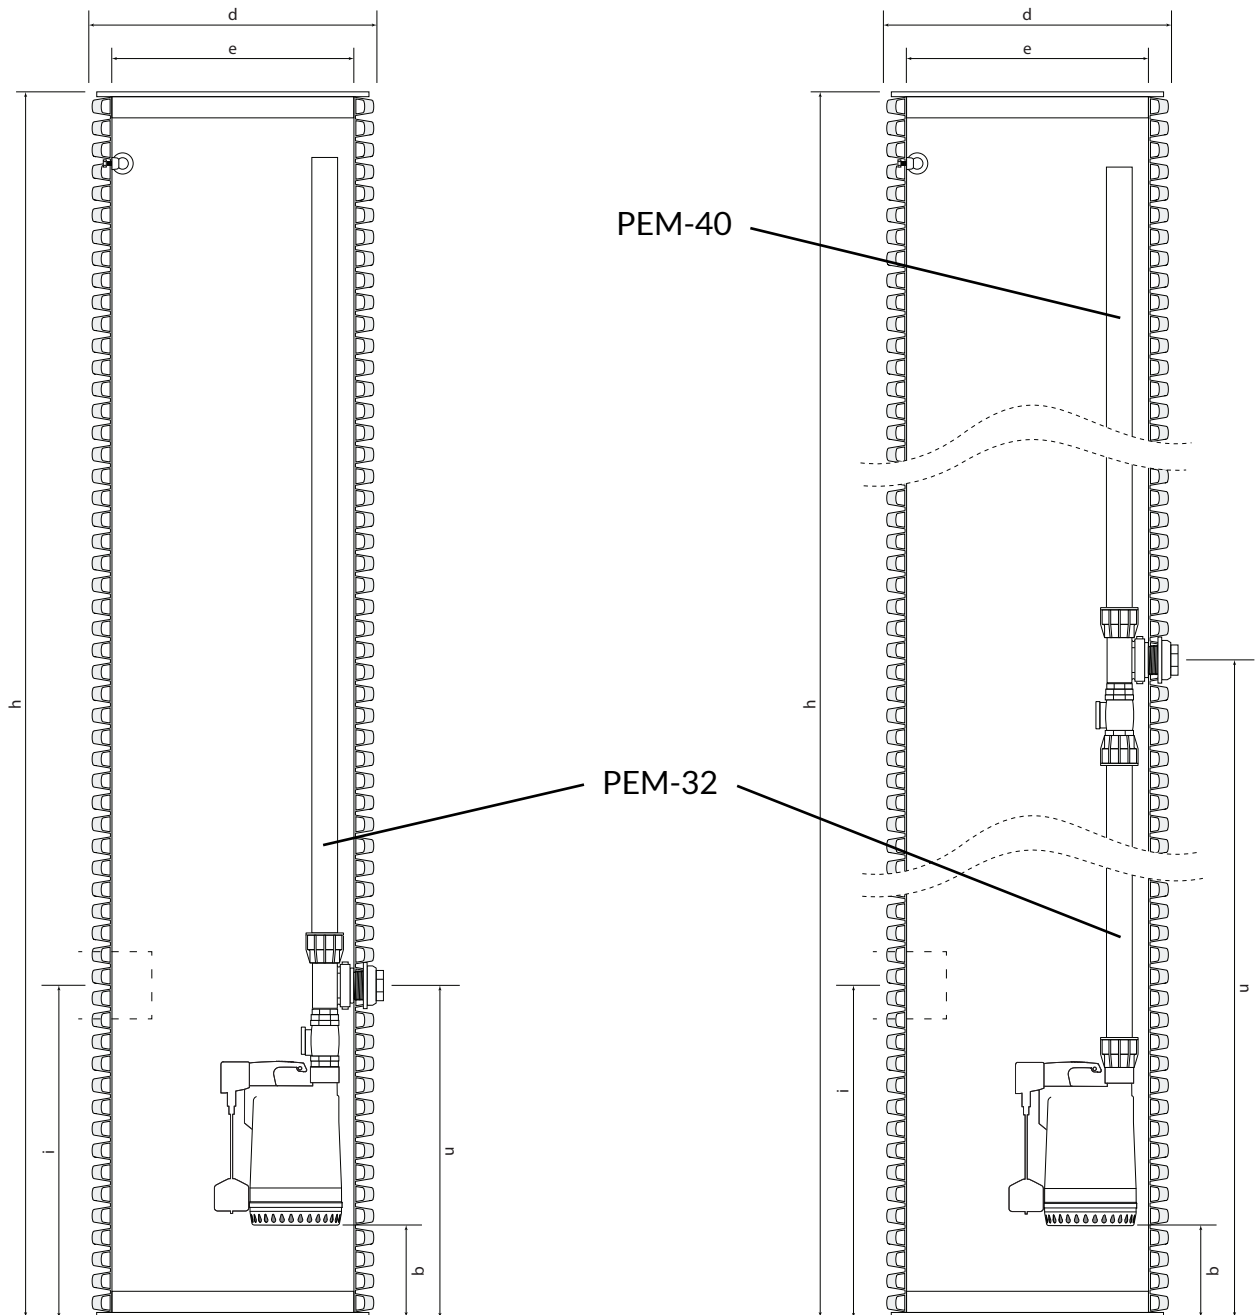

# PUMPTEK PT4-10/15/20/30/40

## DIMENSIONER

Modell:	PT4-10	PT4-15	PT4-20
b	150	150	150
d	455	455	455
e	400	400	400
h	1000	1500	2000
i (Lägsta inloppshöjd)	550	550	550
u	550	550	550

## DIMENSIONER

Modell:	PT4-30	PT4-40	PT4-60
b	150	150	150
d	455	455	455
e	400	400	400
h	3000	4000	6000
i (Lägsta inloppshöjd)	550	550	550
u	1550	2550	4550

Obs! Ej skalenlig